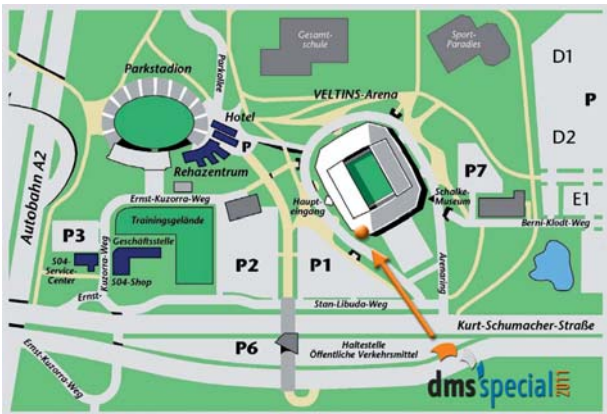

16.45 Uhr : **Arena-Tour (Stadionführung)**

ANREISE

Das **dms special 2011** findet im „Schalker-Markt“ statt. Diesen finden Sie in der Süd-West-Ecke der Veltins-Arena. Sie parken auf dem Parkplatz 1 und kommen über den Eingang West 1 und das Treppenhaus 16 zum „Schalker-Markt“